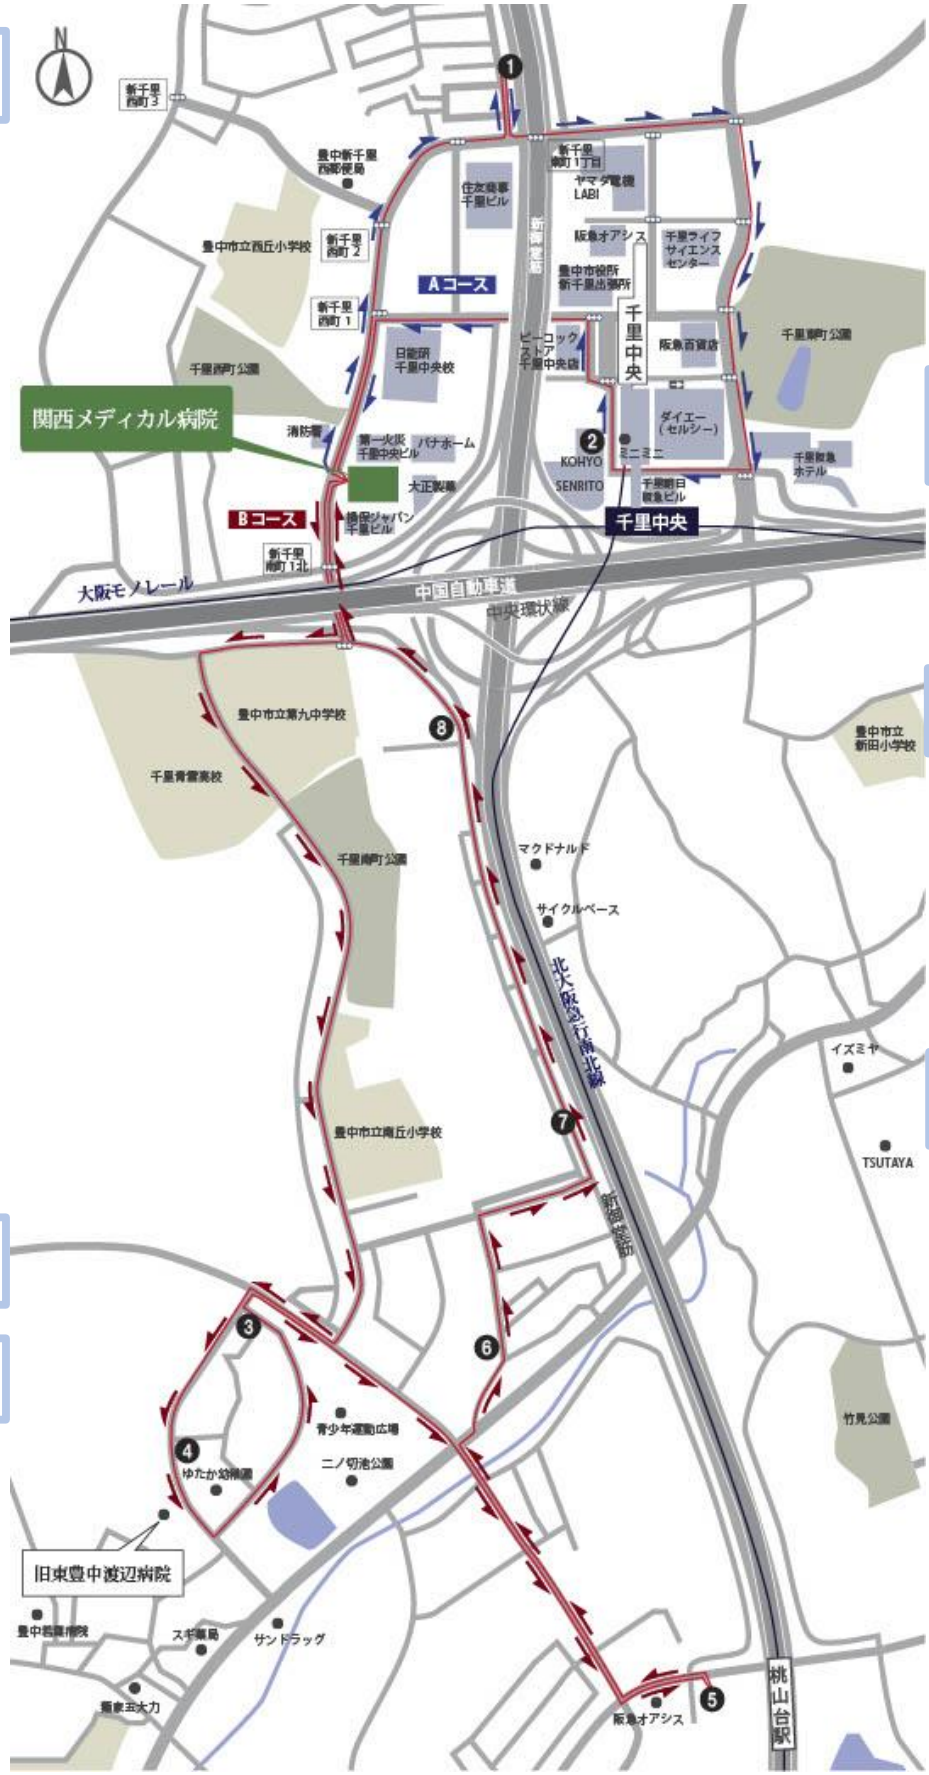

# バスルート・停留所

①西町団地C16付近  
タイムズ精算機前

②千里中央  
SENRITO  
入パ-KOHO前

⑧府営新千里  
南町B団地A1付近

⑦府営新千里  
南町住宅B29付近

⑥くじら公園前

⑤桃山台駅

③東豊中第2団地  
150棟付近

④東豊中第2団地  
141棟付近